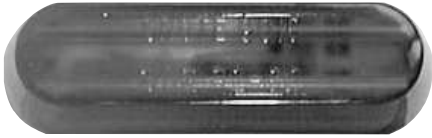

04286399

- Mounting pad

02144988
• Red light

02144962
• Amber light

02144996
• Red lens

02144970
• Amber lens

Grote
452 Series

04312740
• Amber light